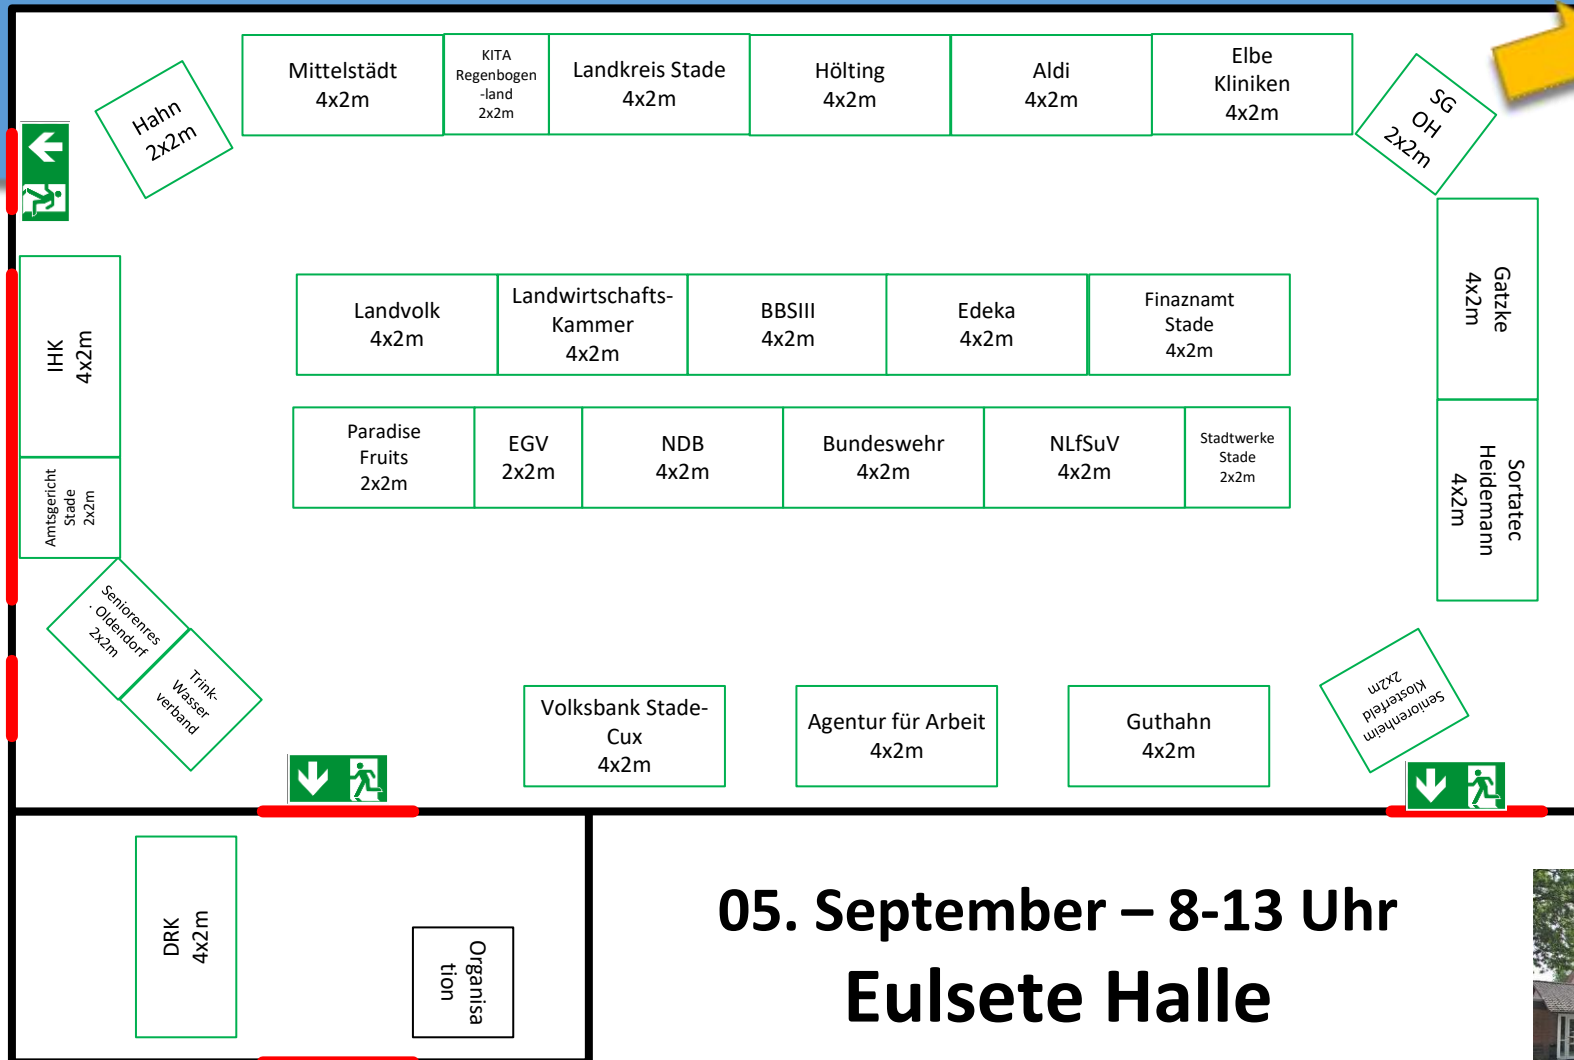

Die Allesamt-Ausbildungsbörse

in der Samtgemeinde Oldendorf-Himmelpforten

05. September – 8-13 Uhr
Eulsete Halle
Himmelpforten

EDEKA	DRK Rettungs- dienst	Uthemann
-------	----------------------------	----------

Ausbildung:
1. Tischler
2. Zimmermann
Praktika: möglich

Fachkraft für
Lebensmitteltechnik
Industriekaufmann/frau
Süßwarentechnologie

Ausbildung zum/zur Straßenwärter/in
Duales Studium Bauingenieurwesen in Kooperation mit der Hochschule 21
Praktika in beiden Bereichen
Zielgruppe Ausbildung: Schüler der Haupt- und Realschule
Zielgruppe Duales Studium: Schüler der Gymnasien